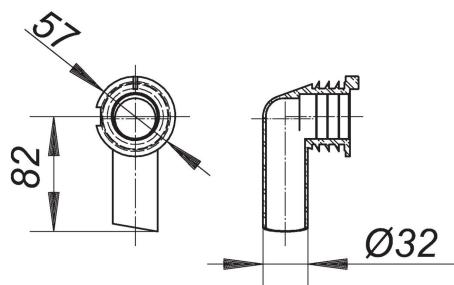

06. Noviembre 2020

DALLMER**vaso sifón para empotrar para 300, 310**

N.º de referencia **143020**
 GTIN/EAN: 4001636143020
 Grupo de descuento: 1

recambio para los sifones para empotrar 300 y 310

Recambios

N.º de referencia	Denominación	Dimensiones
130273	sifón para empotrar 300 PC KS, DN 40	DN 40