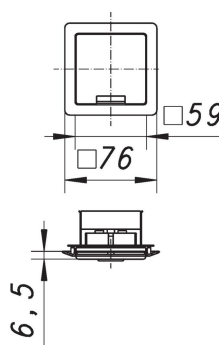

23. Junio 2021

toma de corriente con tapa para 405 E y 406 E

N.º de referencia **141736**
 GTIN/EAN: 4001636141736
 Grupo de descuento: 1

**Accesorios**

N.º de referencia	Denominación	Dimensiones
130518	sifón para empotrar 405 E para aparatos de lavado, DN 40/DN 50	DN 40/DN 50
130617	sifón para empotrar 406 E para aparatos de lavado, DN 40/DN 50	DN 40/DN 50