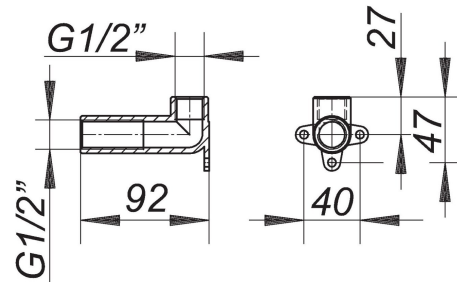

23. Junio 2021

disco mural, cromado, 1/2

N.º de referencia **140203**
 GTIN/EAN: 4001636140203
 Grupo de descuento: 1

para la conexión de grifería

material:
 latón con cromado exterior

Accesorios

N.º de referencia	Denominación	Dimensiones
130518	sifón para empotrar 405 E para aparatos de lavado, DN 40/DN 50	DN 40/DN 50
130501	sifón para empotrar 405 para aparatos de lavado, DN 40/DN 50	DN 40/DN 50
130617	sifón para empotrar 406 E para aparatos de lavado, DN 40/DN 50	DN 40/DN 50
130600	sifón para empotrar 406 para aparatos de lavado, DN 40/DN 50	DN 40/DN 50
130648	sifón para empotrar 406 vertical para aparatos de lavado, DN 40/DN 50	DN 40/DN 50
130709	sifón para empotrar 406.2 para aparatos de lavado, DN 40/DN 50	DN 40/DN 50