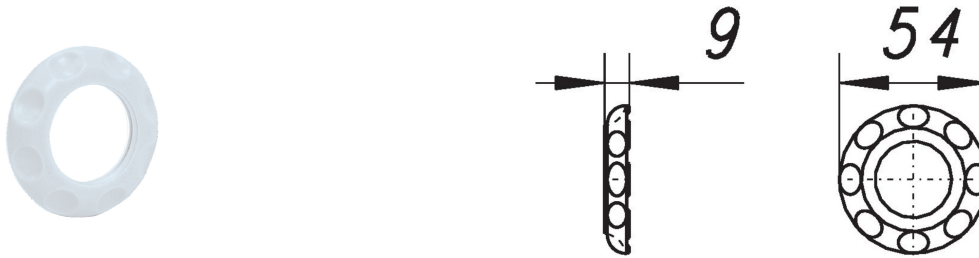

23. Junio 2021

DALLMER**contratuerca para HL 400/405/406, gris, 1**

N.º de referencia **140142**
 GTIN/EAN: 4001636140142
 Grupo de descuento: 1

contratuerca para HL 400, 405, 406 en los colores gris, blanco o cromo

Accesorios

N.º de referencia	Denominación	Dimensiones
130518	sifón para empotrar 405 E para aparatos de lavado, DN 40/DN 50	DN 40/DN 50
130501	sifón para empotrar 405 para aparatos de lavado, DN 40/DN 50	DN 40/DN 50
130617	sifón para empotrar 406 E para aparatos de lavado, DN 40/DN 50	DN 40/DN 50
130600	sifón para empotrar 406 para aparatos de lavado, DN 40/DN 50	DN 40/DN 50
130648	sifón para empotrar 406 vertical para aparatos de lavado, DN 40/DN 50	DN 40/DN 50
130709	sifón para empotrar 406.2 para aparatos de lavado, DN 40/DN 50	DN 40/DN 50
130419	sifón para empotrar HL 400 E para aparatos de lavado, DN 40/DN 50	DN 40/DN 50
130402	sifón para empotrar HL 400 para aparatos de lavado, DN 40/DN 50	DN 40/DN 50