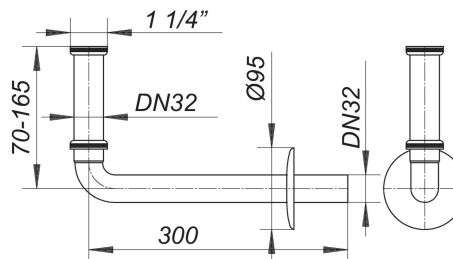

06. Noviembre 2020

**DALLMER****codo de conexión 320, 1 1/4" x DN 32**

N.º de referencia **140005**  
 GTIN/EAN: 4001636140005  
 Grupo de descuento: 1

adecuado para los sifones para empotrar 300, 300 PC y 310

latón cromado, con tubo de inmersión ajustable en altura y embellecedor de acero inoxidable  $\varnothing$  95 mm

**Recambios**

N.º de referencia	Denominación	Dimensiones
130211	sifón para empotrar 300 CR, 1 1/4" x DN 40	1 1/4" x DN 40
130228	sifón para empotrar 300 CR, 1 1/4" x DN 50	1 1/4" x DN 50
130327	sifón para empotrar 310 CR, 1 1/4" x DN 50	1 1/4" x DN 50