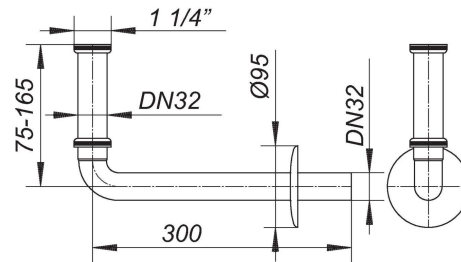

10. Agosto 2022

DALLMER**codo de conexión 320, 1 1/4" x DN 32**

N.º de referencia **140005**
 GTIN/EAN: 4001636140005
 Grupo de descuento: 1

adecuado para los sifones para empotrar 300, 300 PC y 310

latón cromado, con tubo de inmersión ajustable en altura y embellecedor de acero inoxidable \varnothing 95 mm

Recambios

N.º de referencia	Denominación	Dimensiones
130211	sifón para empotrar 300 CR, 1 1/4" x DN 40	1 1/4" x DN 40
130228	sifón para empotrar 300 CR, 1 1/4" x DN 50	1 1/4" x DN 50
130327	sifón para empotrar 310 CR, 1 1/4" x DN 50	1 1/4" x DN 50