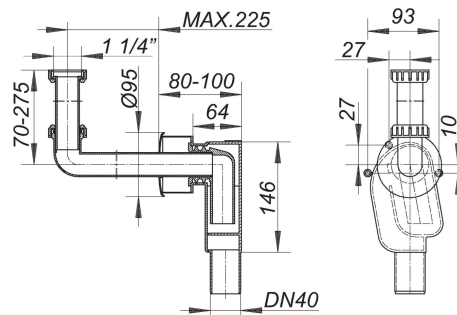

## sifón para empotrar 300 KS, 1 1/4" x DN 40

N.º de referencia **130235**  
 GTIN/EAN: 4001636130235  
 Grupo de descuento: 1

según UNE 19541

equipado con:

- carcasa pequeña favorable al flujo
- codo ajustable en altura
- embellecedor
- vaso antiolor extraíble

material:

carcasa del sifón de polipropileno de alta resistencia al impacto

codo de polipropileno, blanco, embellecedor de ABS, blanco

### Recambios

N.º de referencia	Denominación	Dimensiones
140333	codo de conexión 320 PC CR, 1 1/4" x DN 32	1 1/4" x DN 32
143020	vaso sifón para empotrar para 300, 310	