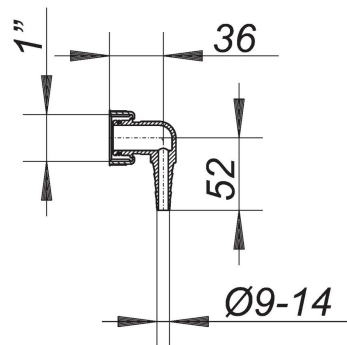

23. Junio 2021

**DALLMER****codo portatubo con conexión para evacuar agua de condensación,****1**

N.º de referencia **090362**  
 GTIN/EAN: 4001636090362  
 Grupo de documentos 1

con tuerca de racor de 1"

material:  
 polipropileno de alta resistencia al impacto

**Recambios**

N.º de referencia	Denominación	Dimensiones
140425	juego de conexión sifón para aparatos de lavado 400 Vario.2	
110961	pieza en T con codo portatubo para unidades de condensación, DN 40	DN 40

**Accesorios**

N.º de referencia	Denominación	Dimensiones
140128	conexión doble para aparatos de lavado, 1	1"
160102	válvula para platos de ducha ORIOPlus, tapa de acero inoxidable, DN 50	DN 50