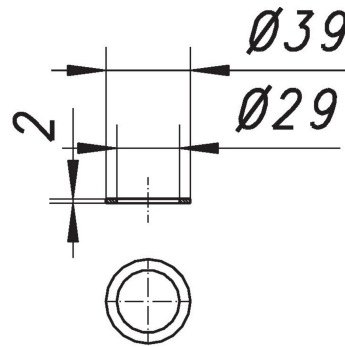

23. Junio 2021

**junta plana, caucho, 1 1/4**

N.º de referencia **090065**  
 GTIN/EAN: 4001636090065  
 Grupo de descuento: 1

junta plana, caucho

para los sifones de botella 100, el sifón de botella 400 y los tubos de inmersión 010 con tuerca de racor/conexión para tapón de válvula 1 1/4

**Recambios**

N.º de referencia	Denominación	Dimensiones
051103	sifón para mueble de lavabo 137, 1 1/4" x DN 32	DN 32