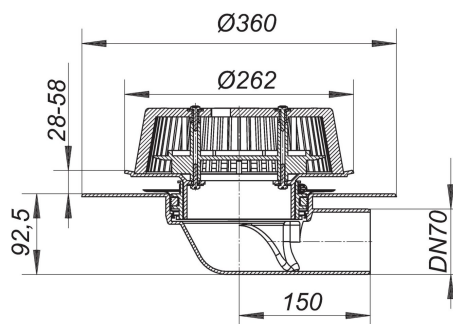

sumidero de emergencia Power 86 D FPO-PP, DN 70

N.º de referencia **671387**
GTIN/EAN: 4001636671387
Grupo de descuento: 10

según UNE EN 1253

sumidero de emergencia plano para el montaje en aislamientos térmicos mín. 120 mm,
con brida extra ancha para la conexión de membranas de cubierta FPO base
polipropileno

equipado con:

- elemento de embalse de altura regulable 28 – 58 mm
- cestín para retención de hojarasca, atornillado

material:

polipropileno, estabilizado contra los rayos UVA