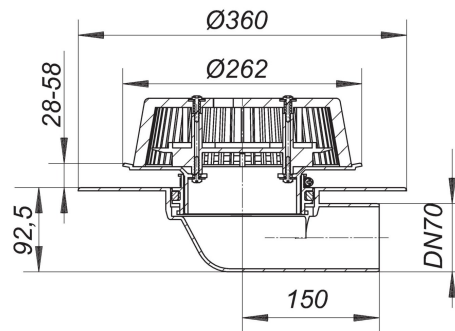

## sumidero de emergencia Power 86 D PVC, DN 70

N.º de referencia **671370**  
GTIN/EAN: 4001636671370  
Grupo de descuento: 10

según UNE EN 1253

sumidero de emergencia plano para cubierta completo de PVC para el montaje en aislamientos térmicos mín. 120 mm, con brida extra ancha para la conexión de membranas de cubierta PVC

equipado con:

- elemento de embalse de altura regulable 28 – 58 mm
- cestín para retención de hojarasca, atornillado

material:

PVC