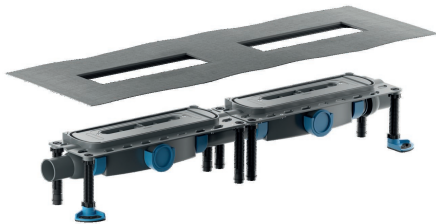

cazoleta sumidero DallFlex Duo ABS, DN 50

N.º de referencia **536402**

GTIN/EAN: 4001636536402

Grupo de descuento: 11

según UNE EN 1253
para montaje con canaletas de ducha CeraWall Duo.

Equipado con:

- anclaje para recrecido integrado
- membrana de impermeabilización flexible para la unión segura con impermeabilizaciones compuestas y membranas impermeabilizantes según DIN 18534
- tira aislante acústica perimetral
- pies niveladores con desacople acústico
- sifón antiolor desmontable para limpieza, 50 mm de sello hidráulico (según la norma UNE EN 1253)
- tapa protectora de obra

material

cazoleta sumidero de polipropileno de alta resistencia al impacto

Dos tubos de desagüe DN-50 lateral articulada con opción de montaje variable en dos lados sin necesidad de herramientas, regulable de 0 a 15 grados.