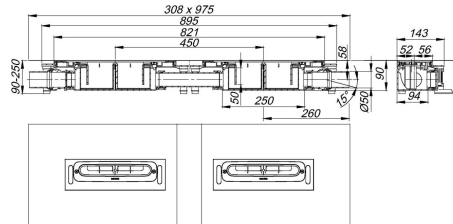

cazoleta sumidero DallFlex Duo ABS, DN 50

N.º de referencia **536402**

GTIN/EAN: 4001636536402

Grupo de descuento: 11

según UNE EN 1253
para montaje con canaletas de ducha CeraWall Duo.

Equipado con:

- anclaje para recrecido integrado
- membrana de impermeabilización flexible para la unión segura con impermeabilizaciones compuestas y membranas impermeabilizantes según DIN 18534
- tira aislante acústica perimetral
- pies niveladores con desacople acústico
- sifón antiolor desmontable para limpieza, 50 mm de sello hidráulico (según la norma UNE EN 1253)
- tapa protectora de obra

material

cazoleta sumidero de polipropileno de alta resistencia al impacto

Dos tubos de desagüe DN-50 lateral articulada con opción de montaje variable en dos lados sin necesidad de herramientas, regulable de 0 a 15 grados.