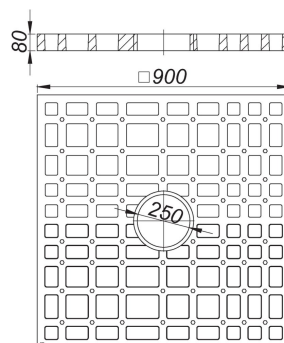

09. Junio 2021

juego de insonorización CeraBoard, 80 x 900 x 900 mm

N.º de referencia **516510**
GTIN/EAN: 4001636516510
Grupo de descuento: 5

para cumplir los requisitos de insonorización según UNE 4109 y VDI 4100 en combinación con los platos de ducha CeraBoard con sumideros CIRCOPlan