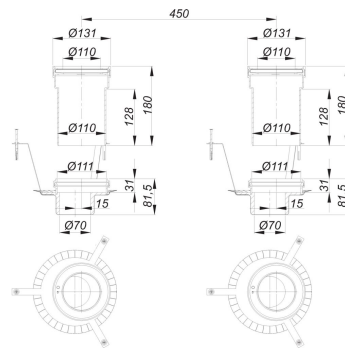

06. Noviembre 2020

collarín cortafuego 11 Duo, DN 50

N.º de referencia **515315**
 GTIN/EAN: 4001636515315
 Grupo de descuento: 3

adecuado para cazoletas sumidero DallFlex Duo vertical. Para el montaje en techos de F 30/60/90/120.

equipado con

- cuerpo metálico
- elemento de inserción
- suplemento intumescente
- estribos de sujeción
- accesorios de montaje
- collarín flexible p/encofrado
- tapa protectora de obra

conexión a:

tubería plástica DN 50 usando manguito,
 tubería de fundición DN 50 usando racor HT/SML DALLMER DN 50/DN 50 (Nº ref. 880024)