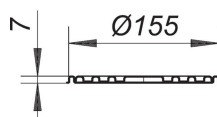

## rejilla RENO redonda, d: 155 mm

---

N.º de referencia **504012**

GTIN/EAN: 4001636504012

Grupo de descuento: 3

---

con rejilla, para montaje en nuevos solados con sumideros ya existentes  
marco de acero inoxidable 1.4301  
rejilla de acero inoxidable 1.4301, clasificación de carga K 3 (300 kg)