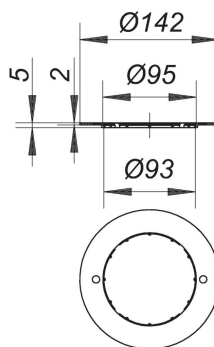

23. Junio 2021

alojamiento del marco CeraDrain/TistoDrain S 10

N.º de referencia **495082**
GTIN/EAN: 4001636495082
Grupo de descuento: 5

recambio para los elementos de elevación CeraDrain/TistoDrain S 10.