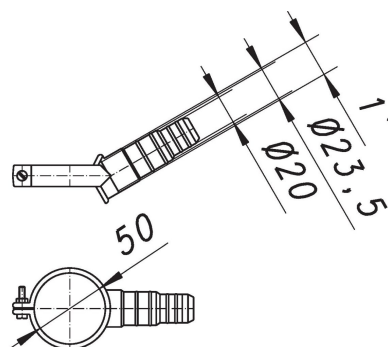

23. Junio 2021

collarín de toma A5, DN 50

N.º de referencia **090928**

GTIN/EAN: 4001636090928

Grupo de descuento: 1

para el reequipamiento de tubos de inmersión DN 50 con una conexión para aparatos de lavado