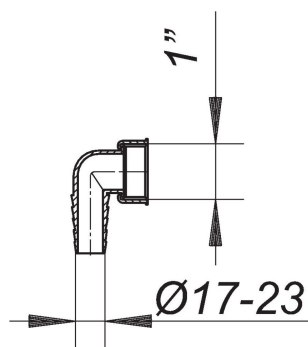

## codo portatubo, blanco, 1

N.º de referencia **090300**  
GTIN/EAN: 4001636090300  
Grupo de descuento: 1

con tuerca de racor loca

material:  
polipropileno de alta resistencia al impacto