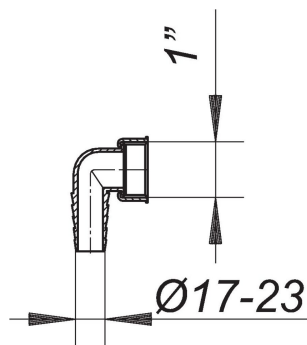

## codo portatubo, blanco, 1

N.º de referencia **090300**  
GTIN/EAN: 4001636090300  
Grupo de descuento: 1

con tuerca de racor loca

material:  
polipropileno de alta resistencia al impacto