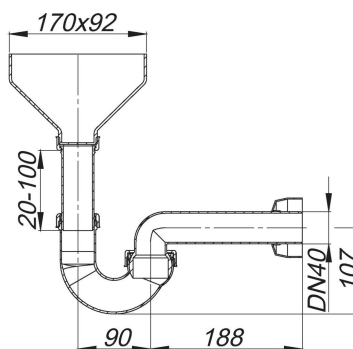

## sifón para agua de goteo 113, DN 40

N.º de referencia **030313**  
GTIN/EAN: 4001636030313  
Grupo de descuento: 1

según UNE EN 274

equipado con:

- embudo colector y abrazadera de tubo
- codo de desagüe con articulación esférica regulable
- roseta mural

material:

polipropileno de alta resistencia al impacto