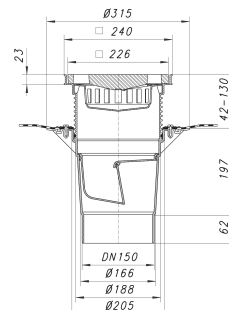

sumidero para exteriores y cubiertas de garaje 616.0 DallBit, DN 150

Numero de artículo: 862099

GTIN: 4001636862099

Grupo de descuento: 3

Descripción:

sumidero para exteriores y cubiertas de garaje 616.0 DallBit, DN 150

rejilla de fundición, clasificación de carga A (hasta 1,5 t)

Capacidades de desagüe según UNE-EN 1253:

Nominal diameter	Norma del producto	Min. capacidad de evacuación según norma	Nivel de agua según norma
DN 150	UNE-EN 1253	8,10 l/s	45,00 mm

Recambios:

860996 rejilla de fundición para 605/606/615/6