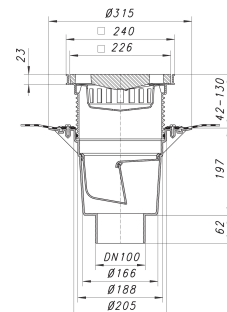

sumidero para exteriores y cubiertas de garaje 616.0 DallBit, DN 100

Numero de artículo: 862068

GTIN: 4001636862068

Grupo de descuento: 3

Descripción:

sumidero para exteriores y cubiertas de garaje 616.0 DallBit, DN 100

rejilla de fundición, clasificación de carga A (hasta 1,5 t)

Capacidades de desagüe según UNE-EN 1253:

Nominal diameter	Norma del producto	Min. capacidad de evacuación según norma	Nivel de agua según norma
DN 100	UNE-EN 1253	4,50 l/s	35,00 mm

Recambios:

860996 rejilla de fundición para 605/606/615/6