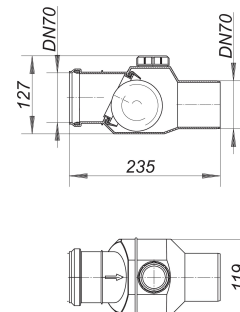

## seguro antirretorno RS 4.7, DN 70

Numero de artículo: 840042

GTIN: 4001636840042

Grupo de descuento: 3

### Descripción:

seguro antirretorno RS 4.7, DN 70

para la conexión vertical u horizontal, con válvula de bola integrada material: carcasa en polipropileno con un registro de limpieza

Los seguros antirretorno RS 4 con válvula de bola integrada son una solución práctica y fácil de montar para evitar el retorno, p. ej., en bañeras o platos de duchas. Los seguros antirretorno RS 4 son artículos que evitan cualquier tipo de retorno. No podemos asegurar una seguridad de funcionamiento como en las válvulas antirretorno según UNE 1997. Los seguros antirretorno no se pueden montar jamás en lugar de las válvulas antirretorno y/o por debajo del nivel de retorno.