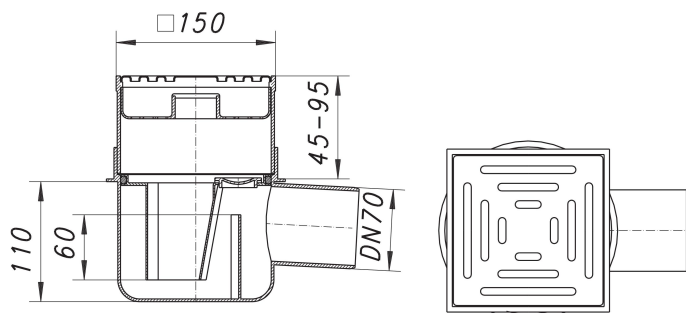

## sumidero de sótano 57 AKE, DN 70

Numero de artículo: 578945

GTIN: 4001636578945

Grupo de descuento: 3

### Descripción:

sumidero de sótano 57 AKE, DN 70

según UNE EN 1253

tubo de desagüe lateral (3 grados)

equipado con

- sifón antiolor y registro de limpieza, 60 mm de depósito de agua de cierre (según la norma UNE EN 1253)
- prolongador ajustable en altura
- tamiz fino

material

cuerpo cazoleta de polipropileno de alta resistencia al impacto

marco de polipropileno, 150 x 150 mm

rejilla de acero inoxidable, clasificación de carga K 3 (300 kg)

DN 70 connects to BS4514 75 mm pipework with 880345 adaptor.

### Capacidades de desagüe según UNE-EN 1253:

Nominal diameter	Norma del producto	Min. capacidad de evacuación según norma	Nivel de agua según norma
DN 70	UNE-EN 1253	0,80 l/s	20,00 mm