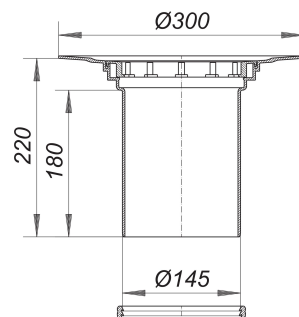

elemento de elevación 550 sin juego de juntas S 15

Numero de artículo: 560018

GTIN: 4001636560018

Grupo de descuento: 3

Descripción:

elemento de elevación 550 sin juego de juntas S 15
adecuado para las cazoletas sumidero 54/55, 57/58, 61 y 61/1

equipado con

- junta de retención S 15
- tapa protectora de obra

material

polipropileno de alta resistencia al impacto

Recambios:

590091 anillo de compensación, negro, para 54,