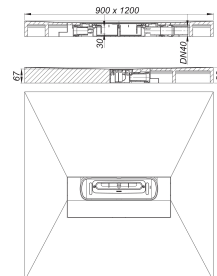

Módulo plato ducha DallFlex Compact Plan, DN 40, 0,9 x 1,2 m

Numero de artículo: 540195

GTIN: 4001636540195

Grupo de descuento: 11

Descripción:

Módulo plato ducha DallFlex Compact Plan, DN 40, 0,9 x 1,2 m

con punto de desagüe central para la instalación con canaletas de ducha Zentrix, CeraNiveau y CeraFrame. Tubo de desagüe DN 40 lateral articulada con opción de montaje variable en tres lados sin necesidad de herramientas, regulable de 0 a 15 grados.

Equipada con:

- cazoleta sumidero sistema DallFlex Plan
- membrana de impermeabilización flexible para la unión segura con impermeabilizaciones compuestas y membranas impermeabilizantes según DIN 18534
- sifón antiolor desmontable para limpieza, 30 mm de sello hidráulico (desviado de la norma UNE EN 1253)
- tapa protectora de obra
- practicable con silla de ruedas a partir de un tamaño de baldosa de 5 x 5 cm