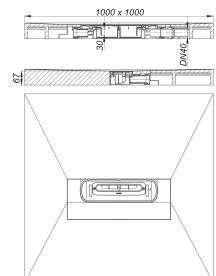

Módulo plato ducha DallFlex Compact Plan, DN 40, 1 x 1 m

Numero de artículo: 540171

GTIN: 4001636540171

Grupo de descuento: 11

Descripción:

Módulo plato ducha DallFlex Compact Plan, DN 40, 1 x 1 m

con punto de desagüe central para la instalación con canaletas de ducha Zentrix, CeraNiveau y CeraFrame. Tubo de desagüe DN 40 lateral articulada con opción de montaje variable en tres lados sin necesidad de herramientas, regulable de 0 a 15 grados.

Equipada con:

- cazoleta sumidero sistema DallFlex Plan
- membrana de impermeabilización flexible para la unión segura con impermeabilizaciones compuestas y membranas impermeabilizantes según DIN 18534
- sifón antiolor desmontable para limpieza, 30 mm de sello hidráulico (desviado de la norma UNE EN 1253)
- tapa protectora de obra
- practicable con silla de ruedas a partir de un tamaño de baldosa de 5 x 5 cm