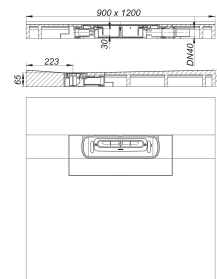

## Módulo plato ducha DallFlex Floor Plan D, DN 40, 0,9 x 1,2 m

Numero de artículo: 540119

GTIN: 4001636540119

Grupo de descuento: 11

### Descripción:

Módulo plato ducha DallFlex Floor Plan D, DN 40, 0,9 x 1,2 m

con punto de desagüe próximo a la pared para la instalación con canaletas de ducha CeraFloor.

Tubo de desagüe DN 40 lateral articulada con opción de montaje variable en tres lados sin necesidad de herramientas, regulable de 0 a 15 grados.