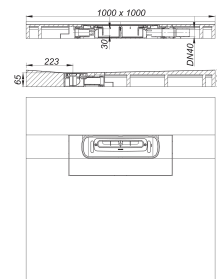

Módulo plato ducha DallFlex Floor Plan D, DN 40, 1 x 1 m

Numero de artículo: 540096

GTIN: 4001636540096

Grupo de descuento: 11

Descripción:

Módulo plato ducha DallFlex Floor Plan D, DN 40, 1 x 1 m

con punto de desagüe próximo a la pared para la instalación con canaletas de ducha CeraFloor.

Tubo de desagüe DN 40 lateral articulada con opción de montaje variable en tres lados sin necesidad de herramientas, regulable de 0 a 15 grados.

Equipada con:

- cazoleta sumidero sistema DallFlex Plan
- membrana de impermeabilización flexible para la unión segura con impermeabilizaciones compuestas y membranas impermeabilizantes según DIN 18534
- sifón antiolor desmontable para limpieza, 30 mm de sello hidráulico (desviado de la norma UNE EN 1253)
- tapa protectora de obra
- practicable con silla de ruedas a partir de un tamaño de baldosa de 5 x 5 cm