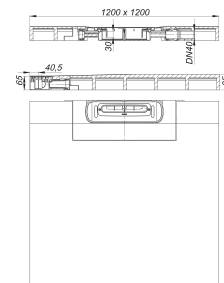

Módulo plato ducha DallFlex Wall Plan, DN 40, 1,2 x 1,2 m

Numero de artículo: 540027

GTIN: 4001636540027

Grupo de descuento: 11

Descripción:

Módulo plato ducha DallFlex Wall Plan, DN 40, 1,2 x 1,2 m

con punto de desagüe junto a la pared para la instalación con canaletas de ducha CeraWall y CeraFloor.

Tubo de desagüe DN 40 lateral articulada con opción de montaje variable en tres lados sin necesidad de herramientas, regulable de 0 a 15 grados.

Equipada con:

- cazoleta sumidero sistema DallFlex Plan
- membrana de impermeabilización flexible para la unión segura con impermeabilizaciones compuestas y membranas impermeabilizantes según DIN 18534
- sifón antiolor desmontable para limpieza, 30 mm de sello hidráulico (desviado de la norma UNE EN 1253)
- tapa protectora de obra
- practicable con silla de ruedas a partir de un tamaño de baldosa de 5 x 5 cm