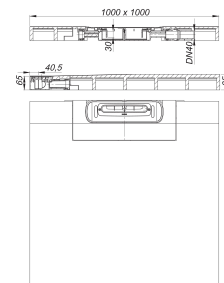

Módulo plato ducha DallFlex Wall Plan, DN 40, 1 x 1 m

Numero de artículo: 540010

GTIN: 4001636540010

Grupo de descuento: 11

Descripción:

Módulo plato ducha DallFlex Wall Plan, DN 40, 1 x 1 m

con punto de desagüe junto a la pared para la instalación con canaletas de ducha CeraWall y CeraFloor.

Tubo de desagüe DN 40 lateral articulada con opción de montaje variable en tres lados sin necesidad de herramientas, regulable de 0 a 15 grados.

Equipada con:

- cazoleta sumidero sistema DallFlex Plan
- membrana de impermeabilización flexible para la unión segura con impermeabilizaciones compuestas y membranas impermeabilizantes según DIN 18534
- sifón antiolor desmontable para limpieza, 30 mm de sello hidráulico (desviado de la norma UNE EN 1253)
- tapa protectora de obra
- practicable con silla de ruedas a partir de un tamaño de baldosa de 5 x 5 cm