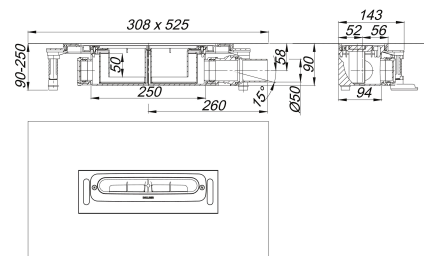

## cazoleta sumidero DallFlex ABS, DN 50

Numero de artículo: 539045

GTIN: 4001636539045

Grupo de descuento: 11

### Descripción:

cazoleta sumidero DallFlex ABS, DN 50

según UNE EN 1253

para montaje con canaletas de ducha CeraFloor, CeraWall, CeraFrame, Zentrix y CeraNiveau.

Equipado con:

- anclaje para recrecido integrado
- membrana de impermeabilización flexible para la unión segura con impermeabilizaciones compuestas y membranas impermeabilizantes según DIN 18534
- tira aislante acústica perimetral
- pies niveladores con desacople acústico
- sifón antiolor desmontable para limpieza, 50 mm de sello hidráulico (según la norma UNE EN 1253)
- tapa protectora de obra

material

cazoleta sumidero de polipropileno de alta resistencia al impacto

Tubo de desagüe DN 50 lateral articulada con opción de montaje variable en tres lados sin necesidad de herramientas, regulable de 0 a 15 grados

### Capacidades de desagüe según UNE-EN 1253:

Nominal diameter	Norma del producto	Capacidad de evacuación a una altura de agua 5 mm	Capacidad de evacuación a una altura de agua 10 mm	Capacidad de evacuación a una altura de agua 15 mm	Capacidad de evacuación a una altura de agua 20 mm	Min. capacidad de evacuación según norma	Nivel de agua según norma
DN 50	UNE-EN 1253	0,32 l/s	0,61 l/s	0,77 l/s	<b>0,83 l/s</b>	0,80 l/s	20,00 mm