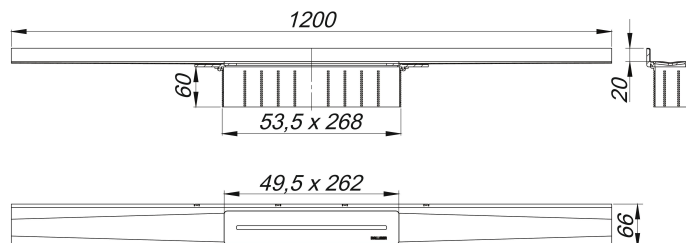

canaleta de ducha CeraWall Pure, 1200 mm

Numero de artículo: 538499

GTIN: 4001636538499

Grupo de descuento: 11

Descripción:

canaleta de ducha CeraWall Pure, 1200 mm

para montaje con las cazoletas sumidero DallFlex, DallFlex Plan, DallFlex vertical y módulo plato ducha DallFlex Wall, DallFlex Wall Plan.

Canal de evacuación con pendientes integradas, montado a la vista en la transición entre pared y suelo, adecuado para solados de 12 – 32 mm y recubrimientos murales de 12 – 24 mm (incl. pegamento), adaptable con precisión milimétrica.

Equipado con:

- cubierta de sifón
- cinta insonorizante autoadhesiva para el desacople estructural
- accesorios de montaje y ayudas de posicionamiento
- tapa protectora de obra

Material

acero inoxidable 1.4301, 1,5 mm, clasificación de carga K 3 (300 kg)

Indicación de pedido para CeraWall Pure:

efectuar pedido de cazoleta sumidero DallFlex o bien módulo plato ducha DallFlex Wall + canaleta de ducha CeraWall Pure.

Recambios:

538505 cinta de seguridad S 3, 1200 mm