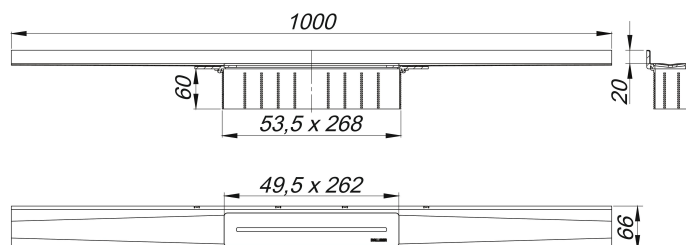

canaleta de ducha CeraWall Pure, 1000 mm

Numero de artículo: 538482

GTIN: 4001636538482

Grupo de descuento: 11

Descripción:

canaleta de ducha CeraWall Pure, 1000 mm

para montaje con las cazoletas sumidero DallFlex, DallFlex Plan, DallFlex vertical y módulo plato ducha DallFlex Wall, DallFlex Wall Plan.

Canal de evacuación con pendientes integradas, montado a la vista en la transición entre pared y suelo, adecuado para solados de 12 – 32 mm y recubrimientos murales de 12 – 24 mm (incl. pegamento), adaptable con precisión milimétrica.

Equipado con:

- cubierta de sifón
- cinta insonorizante autoadhesiva para el desacople estructural
- accesorios de montaje y ayudas de posicionamiento
- tapa protectora de obra

Material

acero inoxidable 1.4301, 1,5 mm, clasificación de carga K 3 (300 kg)

Indicación de pedido para CeraWall Pure:

efectuar pedido de cazoleta sumidero DallFlex o bien módulo plato ducha DallFlex Wall + canaleta de ducha CeraWall Pure.

Recambios:

538505 cinta de seguridad S 3, 1200 mm