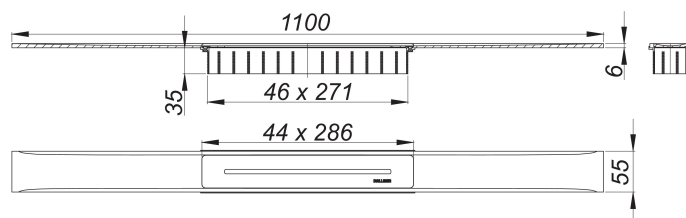

canaleta de ducha CeraFloor Select latón mate, 1100 mm

Numero de artículo: 538420

GTIN: 4001636538420

Grupo de descuento: 11

Descripción:

canaleta de ducha CeraFloor Select latón mate, 1100 mm

para montaje con las cazoletas sumidero DallFlex, DallFlex Plan, DallFlex vertical y módulo plato ducha DallFlex Floor, DallFlex Floor Plan, DallFlex Wall, DallFlex Wall Plan.

Canal de evacuación con pendientes integradas, instalado a ras con la superficie de ducha, adecuado para solados de 10 – 32 mm y recubrimientos murales de 12 – 24 mm (incl. pegamento), adaptable con precisión milimétrica.

Equipado con:

- cubierta de sifón
- accesorios de montaje y ayudas de posicionamiento
- tapa protectora de obra

material

acero inoxidable 1.4301, macizo 6 mm, clasificación de carga K 3 (300 kg), recubrimiento de PVD en color latón mate