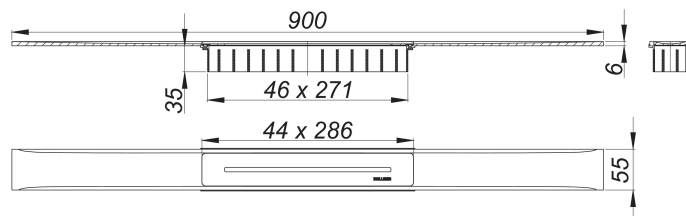

## canaleta de ducha CeraFloor Select latón mate, 900 mm

Numero de artículo: 538390

GTIN: 4001636538390

Grupo de descuento: 11

### Descripción:

canaleta de ducha CeraFloor Select latón mate, 900 mm

para montaje con las cazoletas sumidero DallFlex, DallFlex Plan, DallFlex vertical y módulo plato ducha DallFlex Floor, DallFlex Floor Plan, DallFlex Wall, DallFlex Wall Plan.

Canal de evacuación con pendientes integradas, instalado a ras con la superficie de ducha, adecuado para solados de 10 – 32 mm y recubrimientos murales de 12 – 24 mm (incl. pegamento), adaptable con precisión milimétrica.

Equipado con:

- cubierta de sifón
- accesorios de montaje y ayudas de posicionamiento
- tapa protectora de obra

material

acero inoxidable 1.4301, macizo 6 mm, clasificación de carga K 3 (300 kg), recubrimiento de PVD en color latón mate