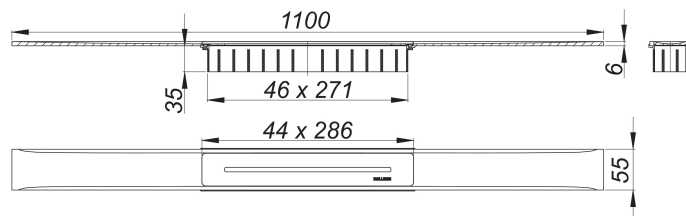

canaleta de ducha CeraFloor Select negro mate, 1100 mm

Numero de artículo: 538284

GTIN: 4001636538284

Grupo de descuento: 11

Descripción:

canaleta de ducha CeraFloor Select negro mate, 1100 mm

para montaje con las cazoletas sumidero DallFlex, DallFlex Plan, DallFlex vertical y módulo plato ducha DallFlex Floor, DallFlex Floor Plan, DallFlex Wall, DallFlex Wall Plan.

Canal de evacuación con pendientes integradas, instalado a ras con la superficie de ducha, adecuado para solados de 10 – 32 mm y recubrimientos murales de 12 – 24 mm (incl. pegamento), adaptable con precisión milimétrica.

Equipado con:

- cubierta de sifón
- accesorios de montaje y ayudas de posicionamiento
- tapa protectora de obra

material

acero inoxidable 1.4301, macizo 6 mm, clasificación de carga K 3 (300 kg), recubrimiento de PVD en color negro mate