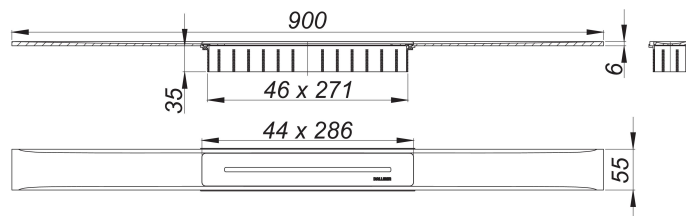

canaleta de ducha CeraFloor Select negro mate, 900 mm

Numero de artículo: 538253

GTIN: 4001636538253

Grupo de descuento: 11

Descripción:

canaleta de ducha CeraFloor Select negro mate, 900 mm

para montaje con las cazoletas sumidero DallFlex, DallFlex Plan, DallFlex vertical y módulo plato ducha DallFlex Floor, DallFlex Floor Plan, DallFlex Wall, DallFlex Wall Plan.

Canal de evacuación con pendientes integradas, instalado a ras con la superficie de ducha, adecuado para solados de 10 – 32 mm y recubrimientos murales de 12 – 24 mm (incl. pegamento), adaptable con precisión milimétrica.

Equipado con:

- cubierta de sifón
- accesorios de montaje y ayudas de posicionamiento
- tapa protectora de obra

material

acero inoxidable 1.4301, macizo 6 mm, clasificación de carga K 3 (300 kg), recubrimiento de PVD en color negro mate