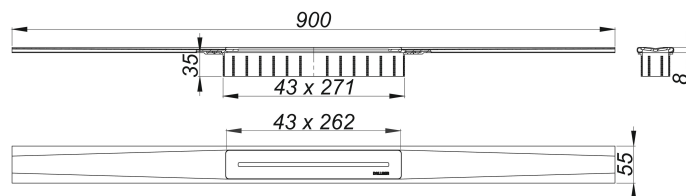

canaleta de ducha CeraFloor Pure, 900 mm

Numero de artículo: 538208

GTIN: 4001636538208

Grupo de descuento: 11

Descripción:

canaleta de ducha CeraFloor Pure, 900 mm

para montaje con las cazoletas sumidero DallFlex, DallFlex Plan, DallFlex vertical y módulo plato ducha DallFlex Floor, DallFlex Floor Plan, DallFlex Wall, DallFlex Wall Plan.

Canal de evacuación con pendientes integradas, instalado a ras con la superficie de ducha, adecuado para solados de 12 – 32 mm y recubrimientos murales de 12 – 24 mm (incl. pegamento), adaptable con precisión milimétrica.

Equipado con:

- cubierta de sifón
- accesorios de montaje y ayudas de posicionamiento
- tapa protectora de obra

Material

acero inoxidable 1.4301, 1,5 mm, clasificación de carga K 3 (300 kg)

Indicación de pedido para CeraFloor Pure: