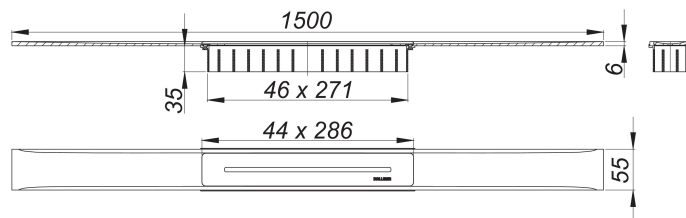

canaleta de ducha CeraFloor Select acero inoxidable mate, 1500 mm

Numero de artículo: 538093

GTIN: 4001636538093

Grupo de descuento: 11

Descripción:

canaleta de ducha CeraFloor Select acero inoxidable mate, 1500 mm para montaje con las cazoletas sumidero DallFlex, DallFlex Plan, DallFlex vertical y módulo plato ducha DallFlex Floor, DallFlex Floor Plan, DallFlex Wall, DallFlex Wall Plan.

Canal de evacuación con pendientes integradas, instalado a ras con la superficie de ducha, adecuado para solados de 10 – 32 mm y recubrimientos murales de 12 – 24 mm (incl. pegamento), adaptable con precisión milimétrica.

Equipado con:

- cubierta de sifón
- accesorios de montaje y ayudas de posicionamiento
- tapa protectora de obra

material

acero inoxidable 1.4301, macizo 6 mm, pulido mate, clasificación de carga K 3 (300 kg)