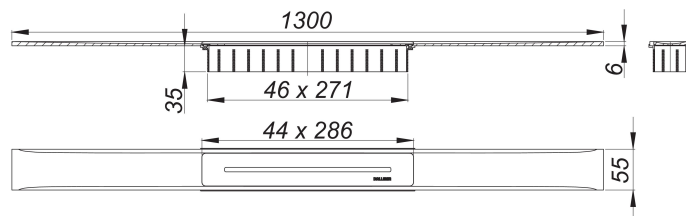

## canaleta de ducha CeraFloor Select acero inoxidable mate, 1300 mm

Numero de artículo: 538079

GTIN: 4001636538079

Grupo de descuento: 11

### Descripción:

canaleta de ducha CeraFloor Select acero inoxidable mate, 1300 mm para montaje con las cazoletas sumidero DallFlex, DallFlex Plan, DallFlex vertical y módulo plato ducha DallFlex Floor, DallFlex Floor Plan, DallFlex Wall, DallFlex Wall Plan.

Canal de evacuación con pendientes integradas, instalado a ras con la superficie de ducha, adecuado para solados de 10 – 32 mm y recubrimientos murales de 12 – 24 mm (incl. pegamento), adaptable con precisión milimétrica.

Equipado con:

- cubierta de sifón
- accesorios de montaje y ayudas de posicionamiento
- tapa protectora de obra

material

acero inoxidable 1.4301, macizo 6 mm, pulido mate, clasificación de carga K 3 (300 kg)