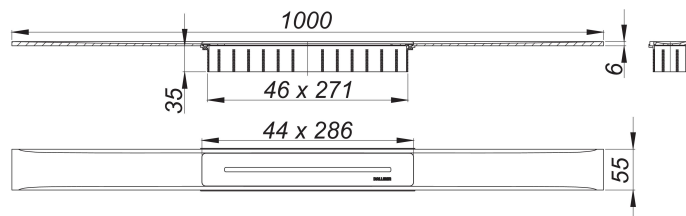

canaleta de ducha CeraFloor Select acero inoxidable mate, 1000 mm

Numero de artículo: 538048

GTIN: 4001636538048

Grupo de descuento: 11

Descripción:

canaleta de ducha CeraFloor Select acero inoxidable mate, 1000 mm para montaje con las cazoletas sumidero DallFlex, DallFlex Plan, DallFlex vertical y módulo plato ducha DallFlex Floor, DallFlex Floor Plan, DallFlex Wall, DallFlex Wall Plan.

Canal de evacuación con pendientes integradas, instalado a ras con la superficie de ducha, adecuado para solados de 10 – 32 mm y recubrimientos murales de 12 – 24 mm (incl. pegamento), adaptable con precisión milimétrica.

Equipado con:

- cubierta de sifón
- accesorios de montaje y ayudas de posicionamiento
- tapa protectora de obra

material

acero inoxidable 1.4301, macizo 6 mm, pulido mate, clasificación de carga K 3 (300 kg)