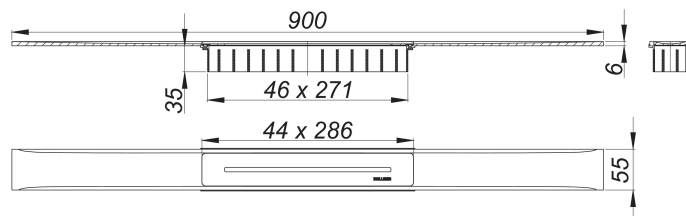

canaleta de ducha CeraFloor Select acero inoxidable mate, 900 mm

Numero de artículo: 538024

GTIN: 4001636538024

Grupo de descuento: 11

Descripción:

canaleta de ducha CeraFloor Select acero inoxidable mate, 900 mm para montaje con las cazoletas sumidero DallFlex, DallFlex Plan, DallFlex vertical y módulo plato ducha DallFlex Floor, DallFlex Floor Plan, DallFlex Wall, DallFlex Wall Plan.

Canal de evacuación con pendientes integradas, instalado a ras con la superficie de ducha, adecuado para solados de 10 – 32 mm y recubrimientos murales de 12 – 24 mm (incl. pegamento), adaptable con precisión milimétrica.

Equipado con:

- cubierta de sifón
- accesorios de montaje y ayudas de posicionamiento
- tapa protectora de obra

material

acero inoxidable 1.4301, macizo 6 mm, pulido mate, clasificación de carga K 3 (300 kg)