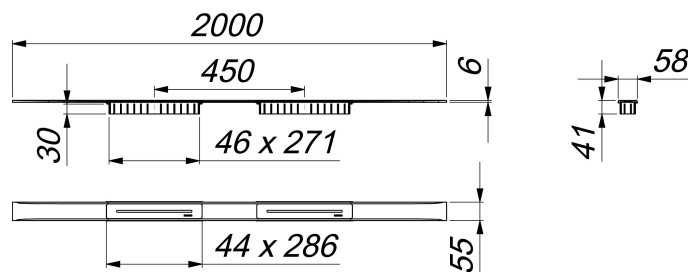

## canaleta de ducha CeraFloor Select Duo negro mate, 2000 mm

Numero de artículo: 537775

GTIN: 4001636537775

Grupo de descuento: 11

### Descripción:

canaleta de ducha CeraFloor Select Duo negro mate, 2000 mm

para montaje con las cazoletas sumidero DallFlex Duo, DallFlex Duo Plan y DallFlex Duo vertical.

Canal de evacuación con pendientes integradas, instalado a ras con la superficie de ducha, adecuado para solados de 10 – 32 mm y recubrimientos murales de 12 – 24 mm (incl. pegamento), adaptable con precisión milimétrica.

Equipado con:

- dos cubiertas de sifón
- accesorios de montaje y ayudas de posicionamiento
- tapa protectora de obra

material

acero inoxidable 1.4301, macizo 6 mm, clasificación de carga K 3 (300 kg), recubrimiento de PVD en color negro mate