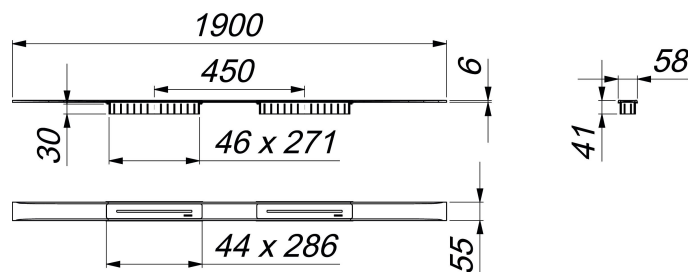

canaleta de ducha CeraFloor Select Duo negro mate, 1900 mm

Numero de artículo: 537737

GTIN: 4001636537737

Grupo de descuento: 11

Descripción:

canaleta de ducha CeraFloor Select Duo negro mate, 1900 mm

para montaje con las cazoletas sumidero DallFlex Duo, DallFlex Duo Plan y DallFlex Duo vertical.

Canal de evacuación con pendientes integradas, instalado a ras con la superficie de ducha, adecuado para solados de 10 – 32 mm y recubrimientos murales de 12 – 24 mm (incl. pegamento), adaptable con precisión milimétrica.

Equipado con:

- dos cubiertas de sifón
- accesorios de montaje y ayudas de posicionamiento
- tapa protectora de obra

material

acero inoxidable 1.4301, macizo 6 mm, clasificación de carga K 3 (300 kg), recubrimiento de PVD en color negro mate