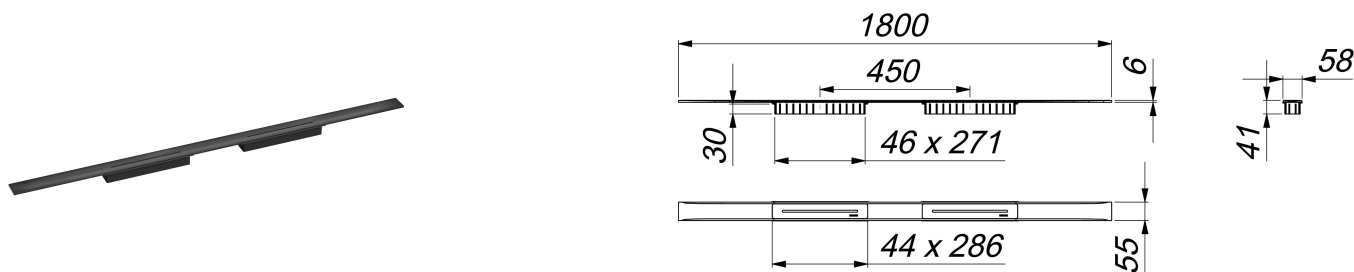

## canaleta de ducha CeraFloor Select Duo negro mate, 1800 mm

Numero de artículo: 537720

GTIN: 4001636537720

Grupo de descuento: 11

### Descripción:

canaleta de ducha CeraFloor Select Duo negro mate, 1800 mm

para montaje con las cazoletas sumidero DallFlex Duo, DallFlex Duo Plan y DallFlex Duo vertical.

Canal de evacuación con pendientes integradas, instalado a ras con la superficie de ducha, adecuado para solados de 10 – 32 mm y recubrimientos murales de 12 – 24 mm (incl. pegamento), adaptable con precisión milimétrica.

Equipado con:

- dos cubiertas de sifón
- accesorios de montaje y ayudas de posicionamiento
- tapa protectora de obra

material

acero inoxidable 1.4301, macizo 6 mm, clasificación de carga K 3 (300 kg), recubrimiento de PVD en color negro mate