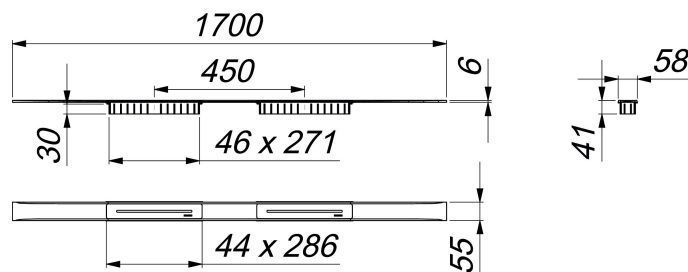

canaleta de ducha CeraFloor Select Duo negro mate, 1700 mm

Numero de artículo: 537713

GTIN: 4001636537713

Grupo de descuento: 11

Descripción:

canaleta de ducha CeraFloor Select Duo negro mate, 1700 mm

para montaje con las cazoletas sumidero DallFlex Duo, DallFlex Duo Plan y DallFlex Duo vertical.

Canal de evacuación con pendientes integradas, instalado a ras con la superficie de ducha, adecuado para solados de 10 – 32 mm y recubrimientos murales de 12 – 24 mm (incl. pegamento), adaptable con precisión milimétrica.

Equipado con:

- dos cubiertas de sifón
- accesorios de montaje y ayudas de posicionamiento
- tapa protectora de obra

material

acero inoxidable 1.4301, macizo 6 mm, clasificación de carga K 3 (300 kg), recubrimiento de PVD en color negro mate