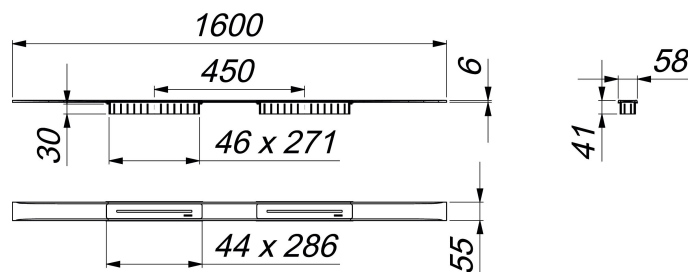

canaleta de ducha CeraFloor Select Duo negro mate, 1600 mm

Numero de artículo: 537706

GTIN: 4001636537706

Grupo de descuento: 11

Descripción:

canaleta de ducha CeraFloor Select Duo negro mate, 1600 mm

para montaje con las cazoletas sumidero DallFlex Duo, DallFlex Duo Plan y DallFlex Duo vertical.

Canal de evacuación con pendientes integradas, instalado a ras con la superficie de ducha, adecuado para solados de 10 – 32 mm y recubrimientos murales de 12 – 24 mm (incl. pegamento), adaptable con precisión milimétrica.

Equipado con:

- dos cubiertas de sifón
- accesorios de montaje y ayudas de posicionamiento
- tapa protectora de obra

material

acero inoxidable 1.4301, macizo 6 mm, clasificación de carga K 3 (300 kg), recubrimiento de PVD en color negro mate