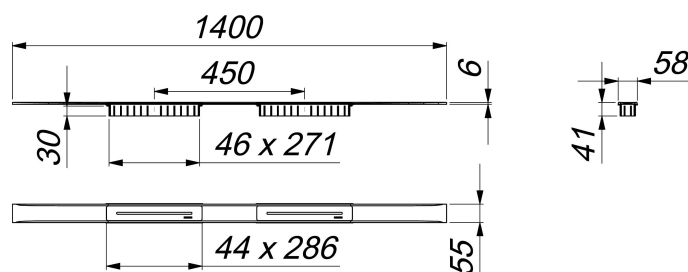

## canaleta de ducha CeraFloor Select Duo negro mate, 1400 mm

Numero de artículo: 537683

GTIN: 4001636537683

Grupo de descuento: 11

### Descripción:

canaleta de ducha CeraFloor Select Duo negro mate, 1400 mm

para montaje con las cazoletas sumidero DallFlex Duo, DallFlex Duo Plan y DallFlex Duo vertical.

Canal de evacuación con pendientes integradas, instalado a ras con la superficie de ducha, adecuado para solados de 10 – 32 mm y recubrimientos murales de 12 – 24 mm (incl. pegamento), adaptable con precisión milimétrica.

Equipado con:

- dos cubiertas de sifón
- accesorios de montaje y ayudas de posicionamiento
- tapa protectora de obra

material

acero inoxidable 1.4301, macizo 6 mm, clasificación de carga K 3 (300 kg), recubrimiento de PVD en color negro mate