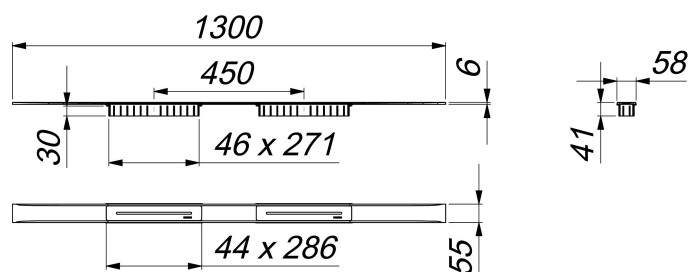

canaleta de ducha CeraFloor Select Duo negro mate, 1300 mm

Numero de artículo: 537676

GTIN: 4001636537676

Grupo de descuento: 11

Descripción:

canaleta de ducha CeraFloor Select Duo negro mate, 1300 mm

para montaje con las cazoletas sumidero DallFlex Duo, DallFlex Duo Plan y DallFlex Duo vertical.

Canal de evacuación con pendientes integradas, instalado a ras con la superficie de ducha, adecuado para solados de 10 – 32 mm y recubrimientos murales de 12 – 24 mm (incl. pegamento), adaptable con precisión milimétrica.

Equipado con:

- dos cubiertas de sifón
- accesorios de montaje y ayudas de posicionamiento
- tapa protectora de obra

material

acero inoxidable 1.4301, macizo 6 mm, clasificación de carga K 3 (300 kg), recubrimiento de PVD en color negro mate