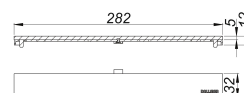

cubierta de sifón CeraFloor/CeraFrame Individual Design oro rojo mate

Numero de artículo: 537669

GTIN: 4001636537669

Grupo de descuento: 11

Descripción:

cubierta de sifón CeraFloor/CeraFrame Individual Design oro rojo mate

cubierta de sifón para las canaletas de ducha CeraFloor Individual y CeraFrame Individual, diseño universal, no será revestido

material:

acero inoxidable 1.4301 recubrimiento de PVD en color oro rojo mate