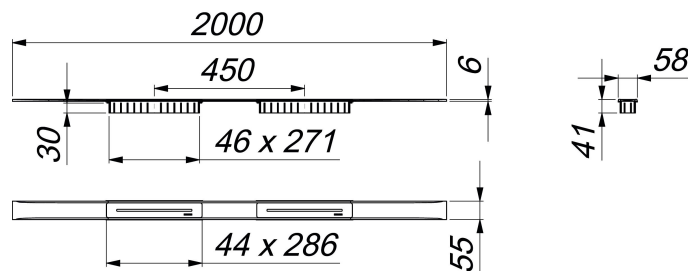

## canaleta de ducha CeraFloor Select Duo acero inoxidable mate, 2000 mm

Numero de artículo: 537638

GTIN: 4001636537638

Grupo de descuento: 11

### Descripción:

canaleta de ducha CeraFloor Select Duo acero inoxidable mate, 2000 mm

para montaje con las cazoletas sumidero DallFlex Duo, DallFlex Duo Plan y DallFlex Duo vertical.

Canal de evacuación con pendientes integradas, instalado a ras con la superficie de ducha, adecuado para solados de 10 – 32 mm y recubrimientos murales de 12 – 24 mm (incl. pegamento), adaptable con precisión milimétrica.

Equipado con:

- dos cubiertas de sifón
- accesorios de montaje y ayudas de posicionamiento
- tapa protectora de obra

material

acero inoxidable 1.4301, macizo 6 mm, pulido mate, clasificación de carga K 3 (300 kg)